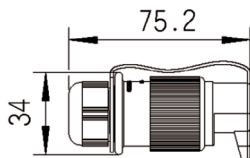

BS20

BAAS

bike parts

FSH 6,3

STARTSYSTEM

 STECKER

 PLUG

 CONNECTEUR

 STEKKER

 ENCHUFE

 CONNETTORE

BAAS

bike parts